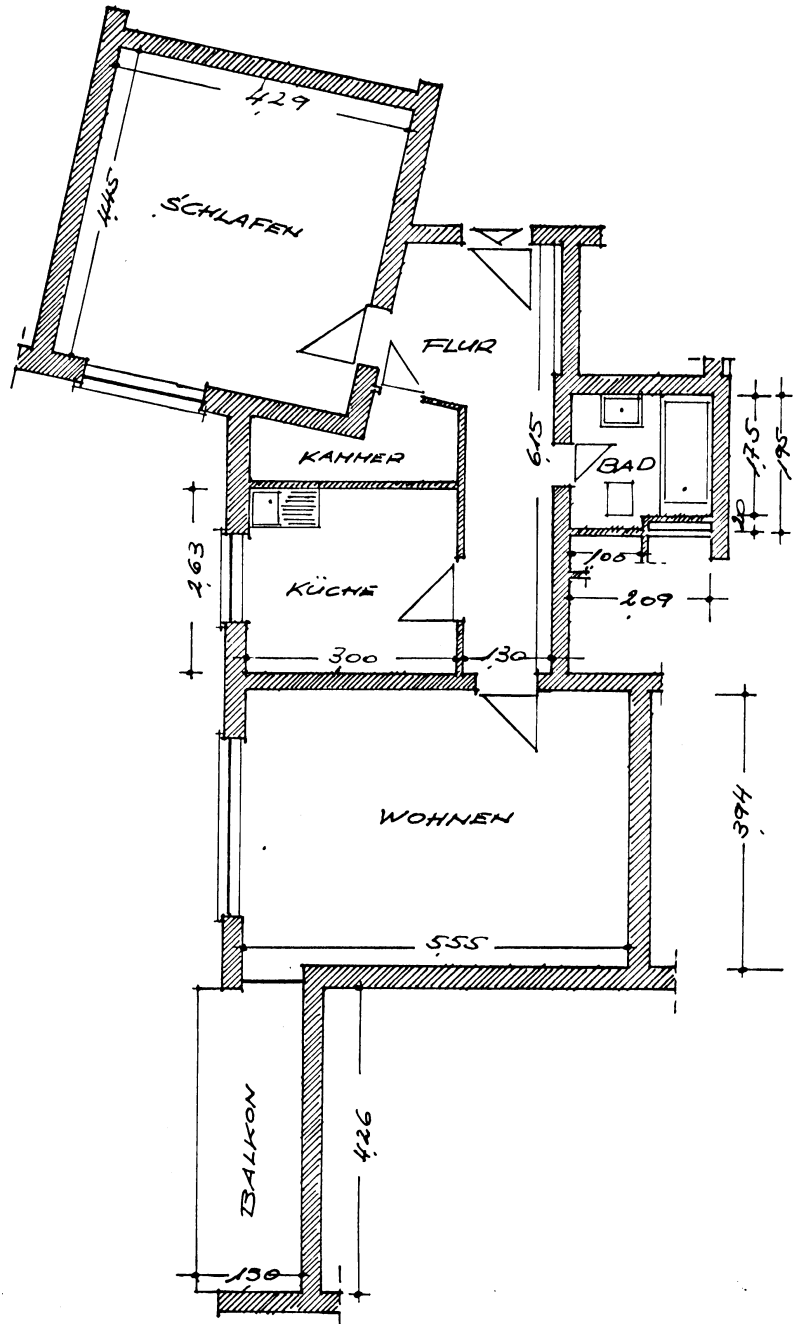

# DR. BREIT OHG

Wohnungsbau · Hausverwaltungen

Türkismühler Str. 22a 66113 Saarbrücken · Tel. 94 83 10

2 ZKB

1. Obergeschoss

Türkismühler Straße 19

Wohnen	5,550	·	3,94	=	21,87 m <sup>2</sup>	Kammer	0,725	·	3,00		
Schlafen	4,290	·	4,45	=	19,09		+ 1,250	·	0,65	=	2,99
Küche	3,000	·	2,63	=	7,89						65,95 m <sup>2</sup>
Bad	1,750	·	2,09	=	3,66						- 1,98
	+ 1,000	·	0,20	=	3,86						+ 3,20
Flur	6,150	·	1,30								67,17 m <sup>2</sup>
	+ 1,025	·	1,30								
	+ 2,300	·	0,40	=	10,25						

abzgl. 3% wegen Rohbaumaßen  
zzgl. Balkon 0,5 · 1,50 · 4,26